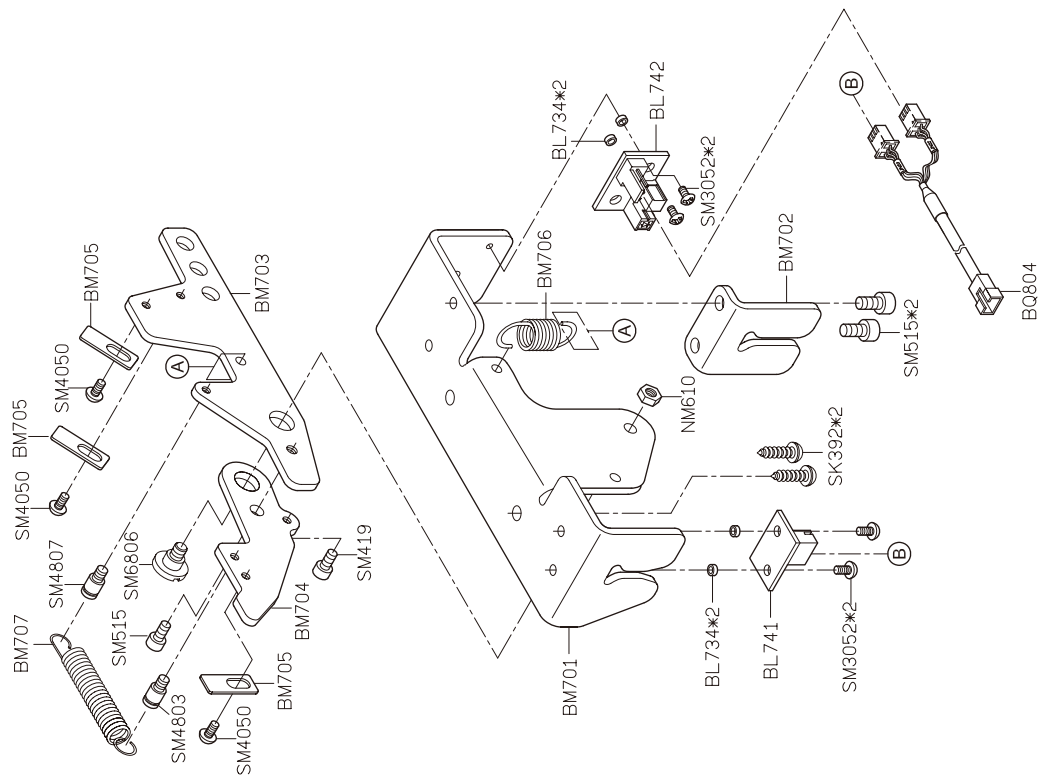

# BT290

## 零件圖 PARTS LIST

CE

高林股份有限公司  
KAULIN MFG. CO., LTD.

BY124-A